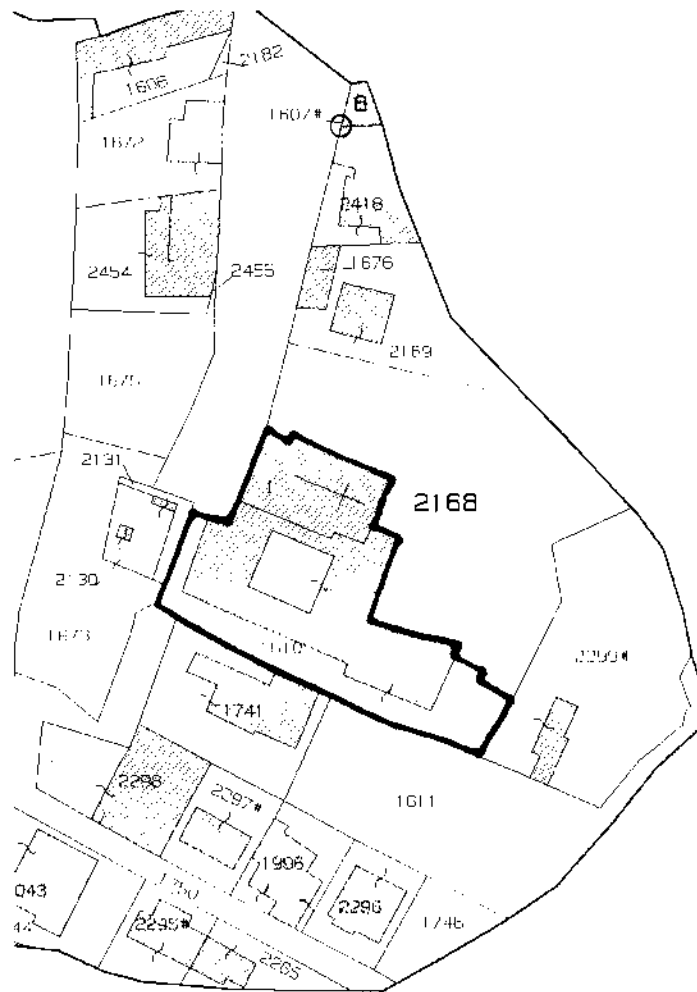

*Soprintendenza Archeologia Belle Arti e Paesaggio per la città metropolitana di Cagliari e le province di Oristano, Medio Campidano, Carbonia-Iglesias ed Ogliastra*

CUGLIERI (OR), via Regina Margherita  
Chiesa dei Santi Antonio ed Edoardo ed Ex Convento Padri Cappuccini  
(F. NCEU 9, Mappali I, 1610)

## Planimetria Catastale

Dott. Filippo Maria Gambari

VISTO: IL SOPRINTENDENTE

*arch. Ilcausto Martino*

PER IL SOPRINTENDENTE

ARCH. STEFANO MONTINARI