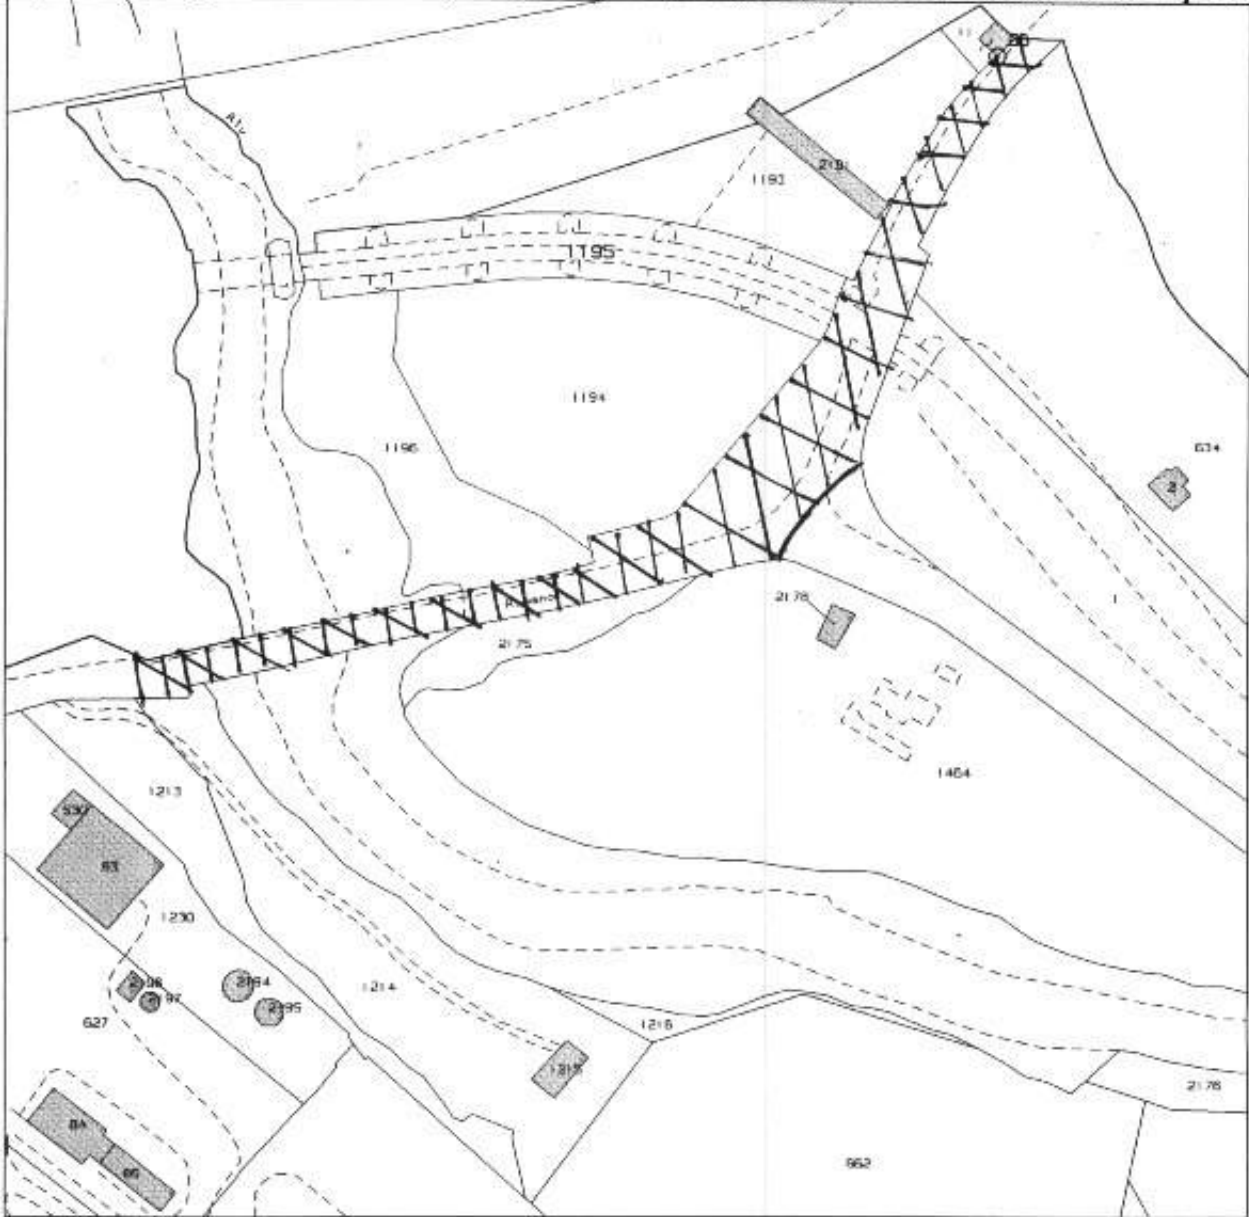

Ministero dei beni e delle attività culturali e del turismo

SOPRINTENDENZA ARCHEOLOGIA, BELLE ARTI E PAESAGGIO PER LE PROVINCE DI SASSARI,
OLBIA-TEMPIO E NUORO

Foglio 13 b. Mappali confinanti: 1214, 2175, 1196, 1194, 1464, 1193, 11, 634. Area totale vincolo mq. 4412

SOPRINTENDENZA ARCHEOLOGIA, BELLE ARTI E PAESAGGIO PER LE PROVINCE DI SASSARI, OLBIA-TEMPIO E NUORO

Fogli 4a e 4c. Mappali confinanti: 1031, 220, 572, 1478, 110, 14, 990, 483, 27. Area totale vincolo mq. 4412