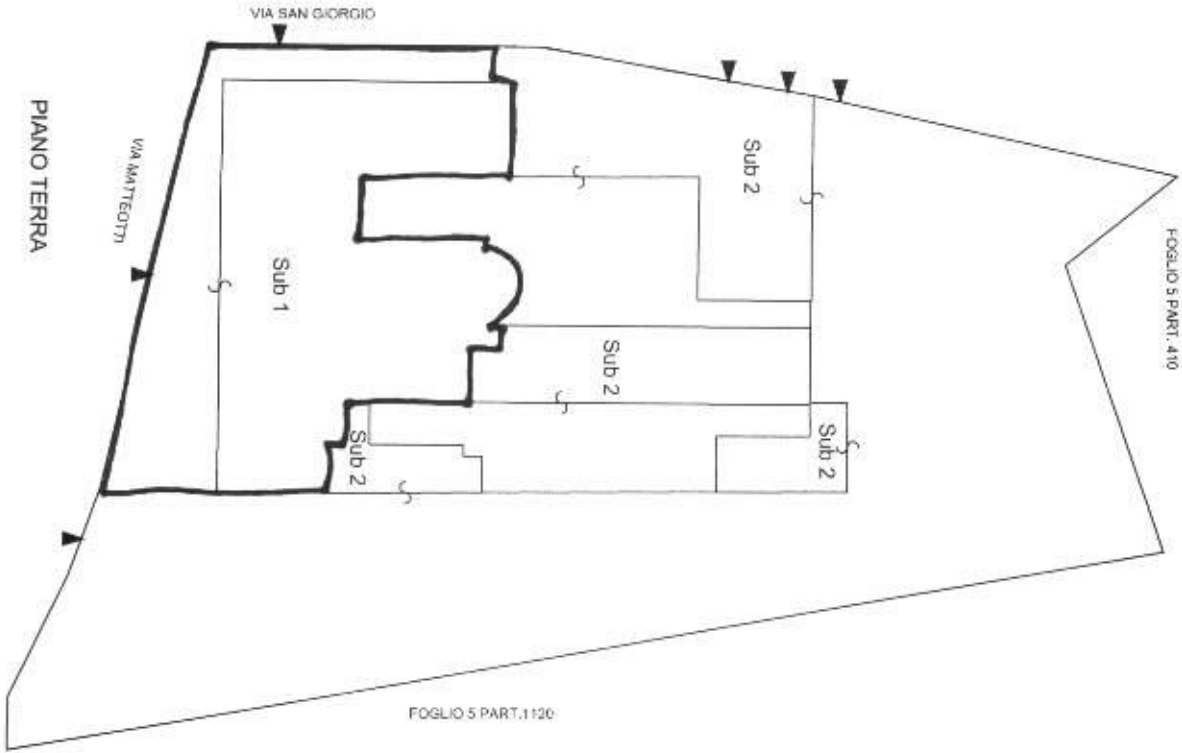

Decreto di Tutela ex D.Lgs 22.01.04 n. 42

Planimetria Catastale

7180

IL SEGRETARIO REGIONALE

Dott. Filippo Maria Gambari

VISTO IL SOPRINTENDENTE
arch. Fausto Martino

PIANO PRIMO

 VISIO: 16 gennaio 2012
 ANCH. RAUSO MARINA

 IL SEGRETARIO REGIONALE

Dott. Filippo Maria Gambari

ORIENTAMENTO

 SCALA 1:500

ORIENTAMENTO

SCALA 1:200

PIANO PRIMO
H 3,60

VIA SAN GIORGIO

PIANO TERRA
H 3,60

VIA MATTEOTTI