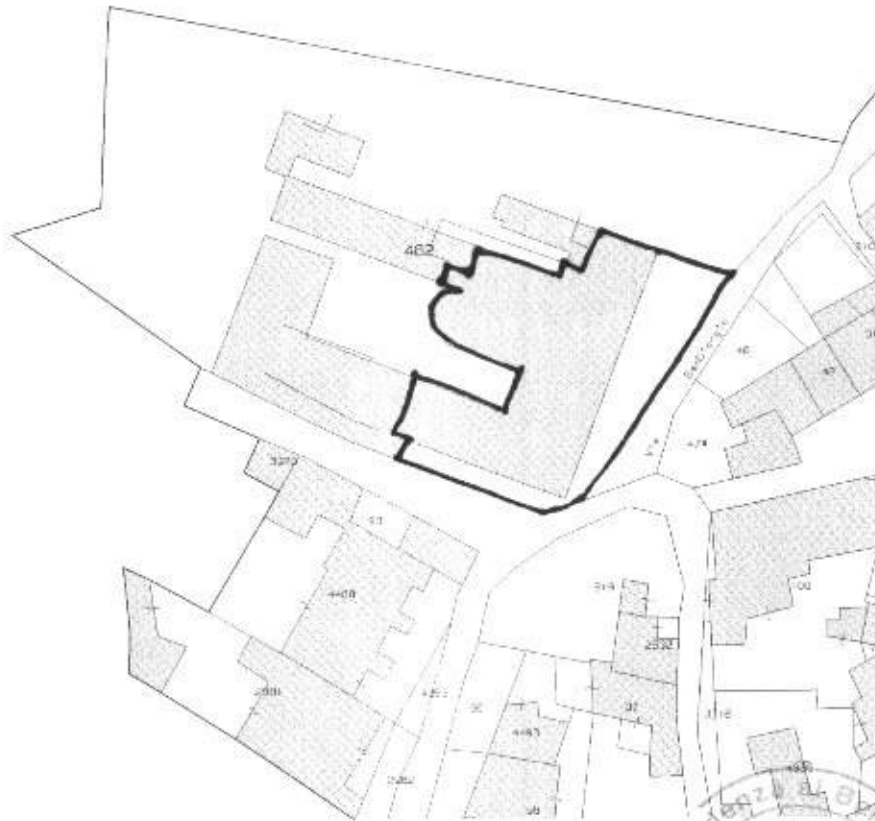

Decreto di Tutela ex D.Lgs 22.01.04 n. 42

Planimetria Catastale

7180

IL SEGRETARIO REGIONALE

Dott. Filippo Maria Gambari

VISTO IL SOPRINTENDENTE
arch. Fausto Martino

PIANO PRIMO

 VISIO: 16 gennaio 2012
 ANCH. RAUSO MARINA

 IL SEGRETARIO REGIONALE

Dott. Filippo Maria Gambari

ORIENTAMENTO

 SCALA 1:500

ORIENTAMENTO

SCALA 1:200

PIANO PRIMO
H 3,60

VIA SAN GIORGIO

PIANO TERRA
H 3,60

VIA MATTEOTTI