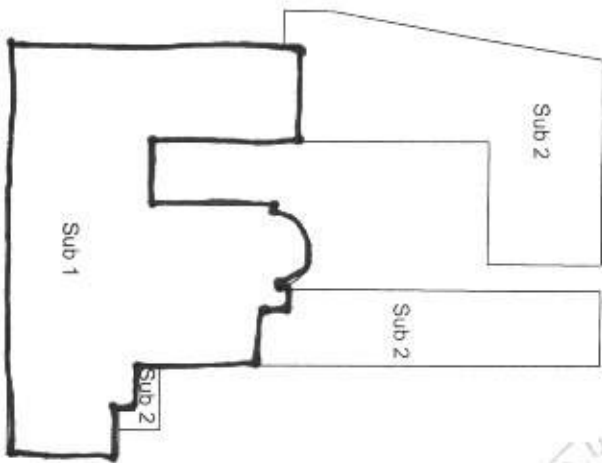

Decreto di Tutela ex D.Lgs 22.01.04 n. 42

Planimetria Catastale

7180

IL SEGRETARIO REGIONALE

Dott. Filippo Maria Gambari

VISTO IL SOPRINTENDENTE
arch. Fausto Martino

PIANO PRIMO

 VISIO: 16 gennaio 2012
 ANCH. RAUSO MARINA

 IL SEGRETARIO REGIONALE

Dott. Filippo Maria Gambari

ORIENTAMENTO

 SCALA 1:500

ORIENTAMENTO

SCALA 1:200

PIANO PRIMO
H 3,60

VIA SAN GIORGIO

PIANO TERRA
H 3,60

VIA MATTEOTTI