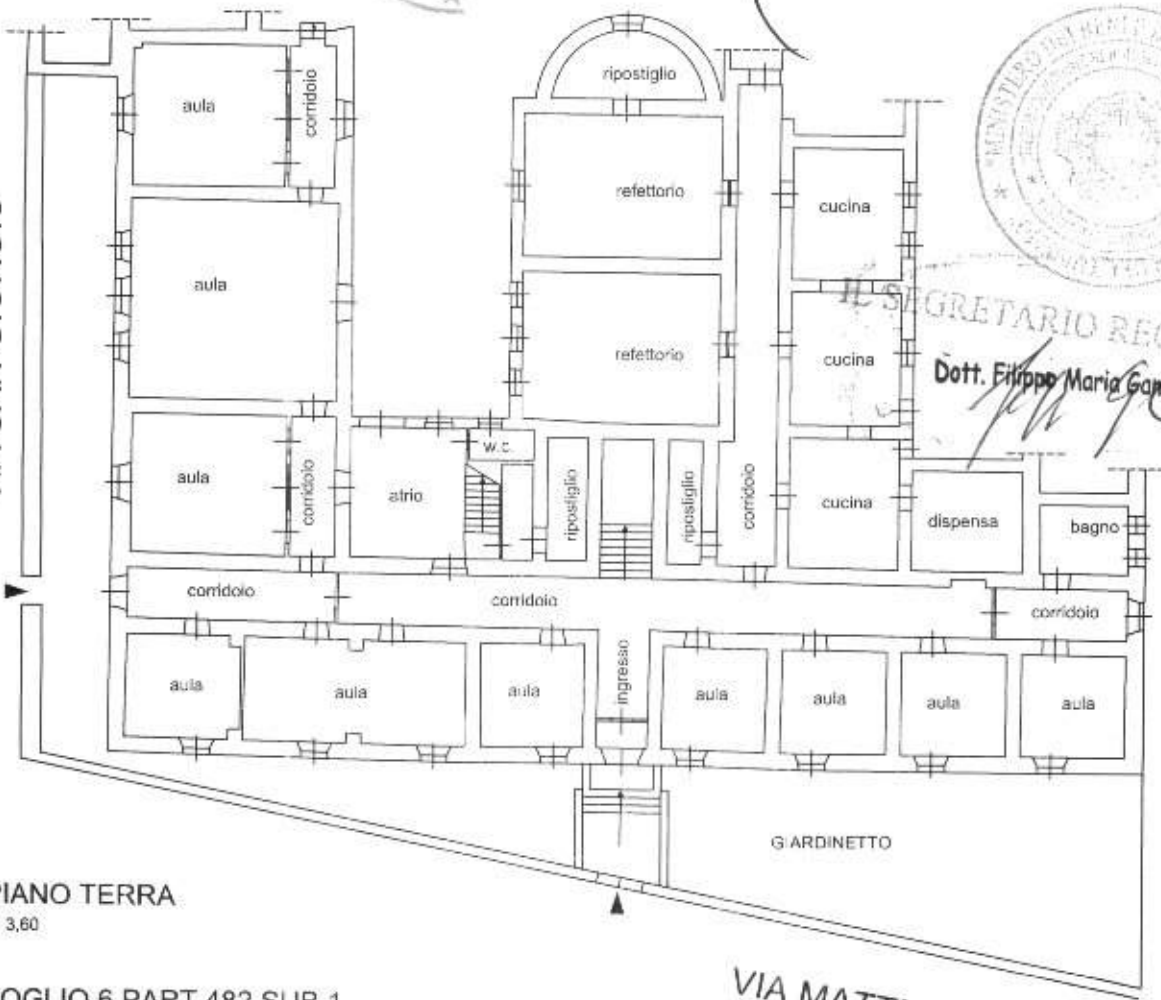

 IL SEGRETARIO REGIONALE

Dott. Filippo Maria Gambari

ORIENTAMENTO

 SCALA 1:500

ORIENTAMENTO

SCALA 1:200

PIANO PRIMO
H 3,60

VIA SAN GIORGIO

PIANO TERRA
H 3,60

VIA MATTEOTTI