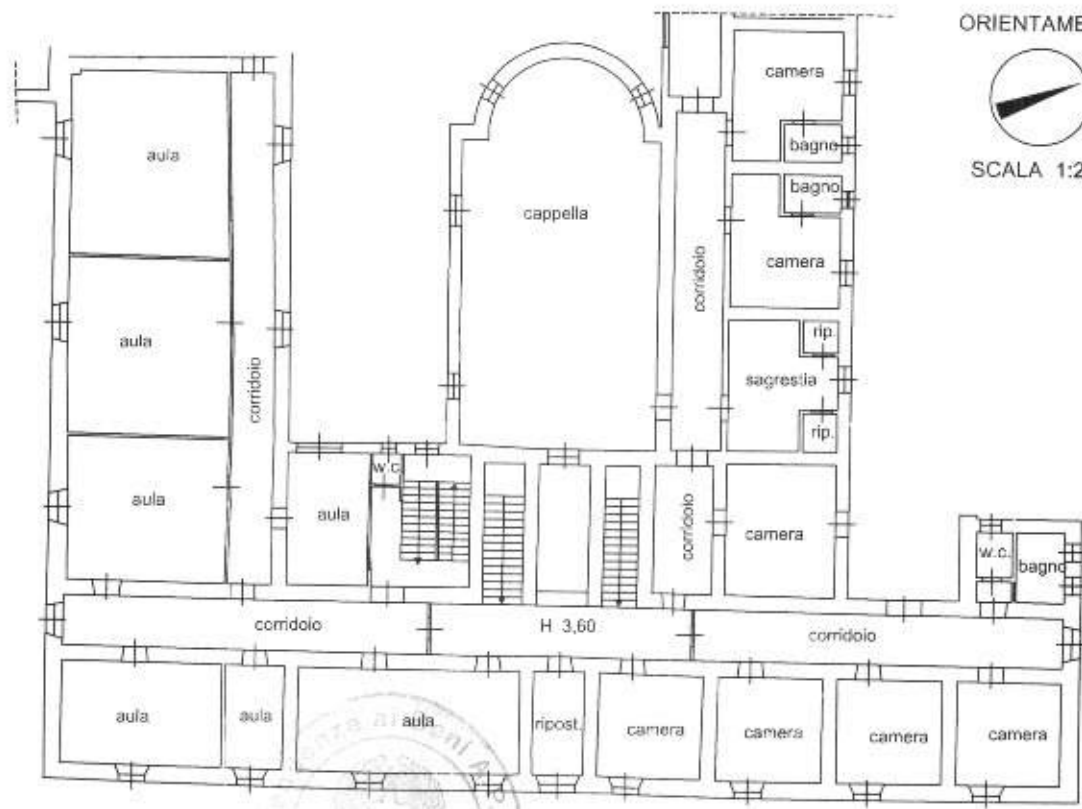

Decreto di Tutela ex D.Lgs 22.01.04 n. 42

Planimetria Catastale

7180

IL SEGRETARIO REGIONALE

Dott. Filippo Maria Gambari

VISTO IL SOPRINTENDENTE
arch. Fausto Martino

PIANO PRIMO

 VISIO: 16 gennaio 2012
 ANCH. RAUSO MARINA

 IL SEGRETARIO REGIONALE

Dott. Filippo Maria Gambari

ORIENTAMENTO

 SCALA 1:500

ORIENTAMENTO

SCALA 1:200

PIANO PRIMO
H 3,60

VIA SAN GIORGIO

PIANO TERRA
H 3,60

VIA MATTEOTTI