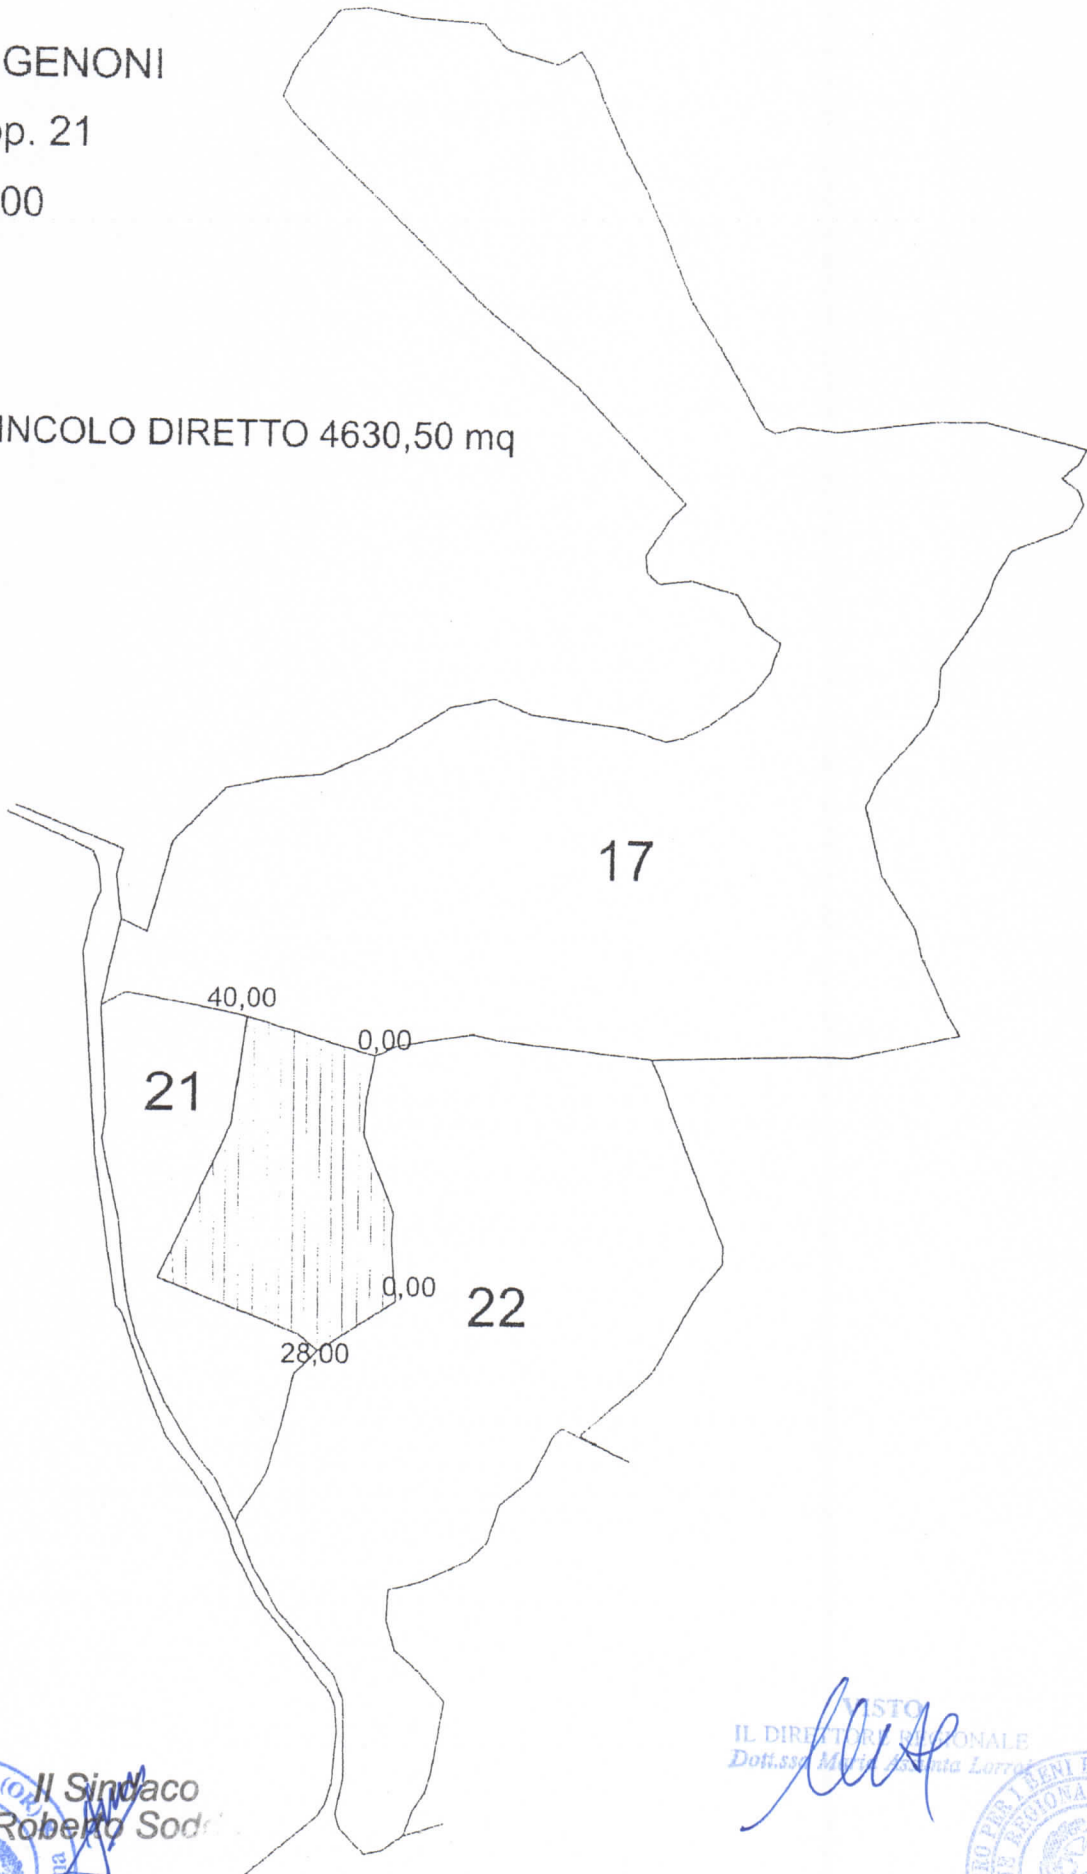

Comune: GENONI

F° 14 mapp. 21

scala 1:2000

VINCOLO DIRETTO 4630,50 mq

Il Sindaco
Roberto Soddi

IL DIRETTORE REGIONALE
Dot.ssa Maria Assunta Loru